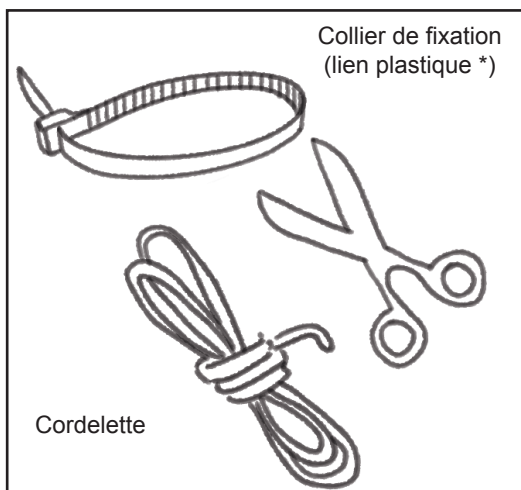

BRISE VUE à oeillets

NOTICE

Ref 09 / NOSC09 V8

Grille 80 % d'occultation
Bâche 100 % d'occultation

POUR BALCONS ET CLOTURES

Eviter les fortes prises au vent. Utiliser des fixations adaptées à votre mur ou barrière.

POUR VOTRE MUR

Visserie non fournie. Utiliser des fixations adaptées à votre mur ou barrière.

* En vente sur notre site www.scenolia.com