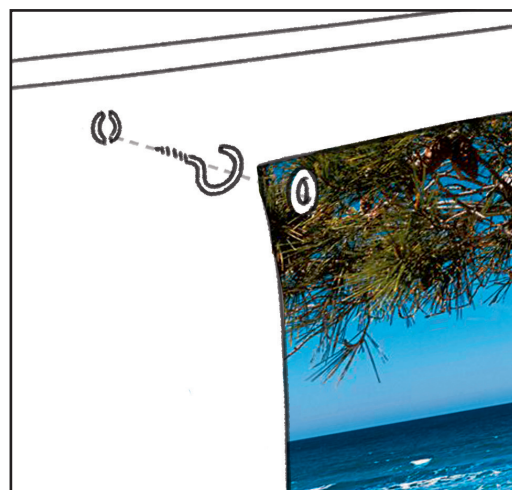

BRISE VUE à oeillets

NOTICE

Ref 09 / NOSC09 V8

Grille 80 % d'occultation
Bâche 100 % d'occultation

POUR BALCONS ET CLOTURES

Eviter les fortes prises au vent. Utiliser des fixations adaptées à votre mur ou barrière.

POUR VOTRE MUR

Visserie non fournie. Utiliser des fixations adaptées à votre mur ou barrière.

* En vente sur notre site www.scenolia.com