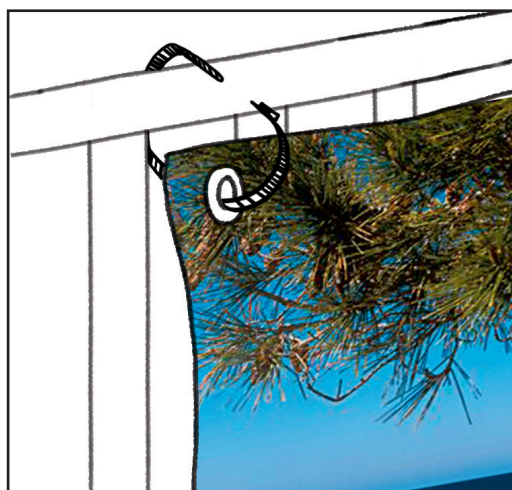

BRISE VUE à oeillets

NOTICE

Ref 09 / NOSC09 V8

Grille 80 % d'occultation
Bâche 100 % d'occultation

POUR BALCONS ET CLOTURES

Eviter les fortes prises au vent. Utiliser des fixations adaptées à votre mur ou barrière.

POUR VOTRE MUR

Visserie non fournie. Utiliser des fixations adaptées à votre mur ou barrière.

* En vente sur notre site www.scenolia.com