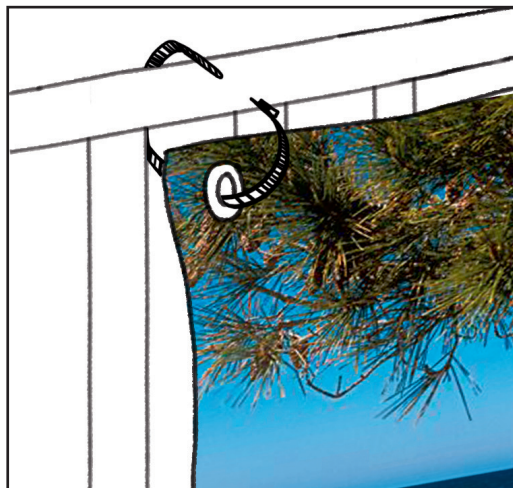

PANTALLA DE PROTECCIÓN con oiales

INSTRUCCIONES DE INSTALACIÓN
Ref 09 / NOSC09 / V8

Reja 80% de ocultación
Lona 80% de ocultación

PARA BALCONES Y VALLAS

Evite las exposiciones a vientos fuertes. Utilice fijaciones adecuadas para su muro o valla.