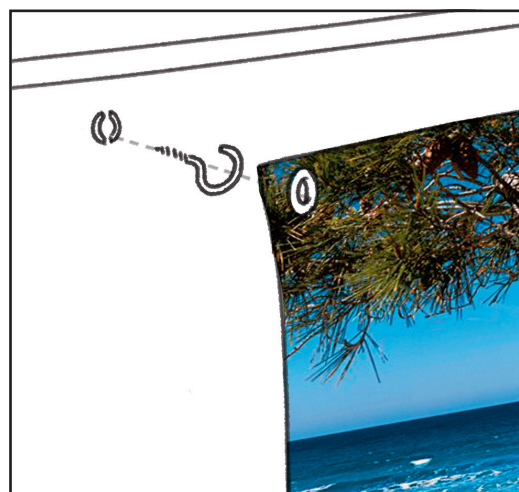

PARA SU PARED

A la venta en nuestro sitio web www.scenolia.com