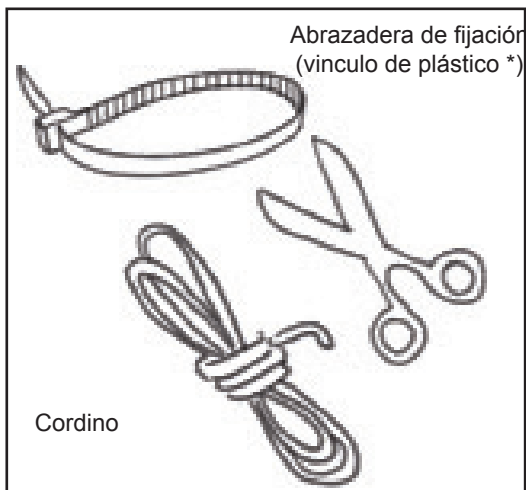

PANTALLA DE PROTECCIÓN con oiales

INSTRUCCIONES DE INSTALACIÓN
Ref 09 / NOSC09 / V8

Reja 80% de ocultación
Lona 80% de ocultación

PARA BALCONES Y VALLAS

Evite las exposiciones a vientos fuertes. Utilice fijaciones adecuadas para su muro o valla.