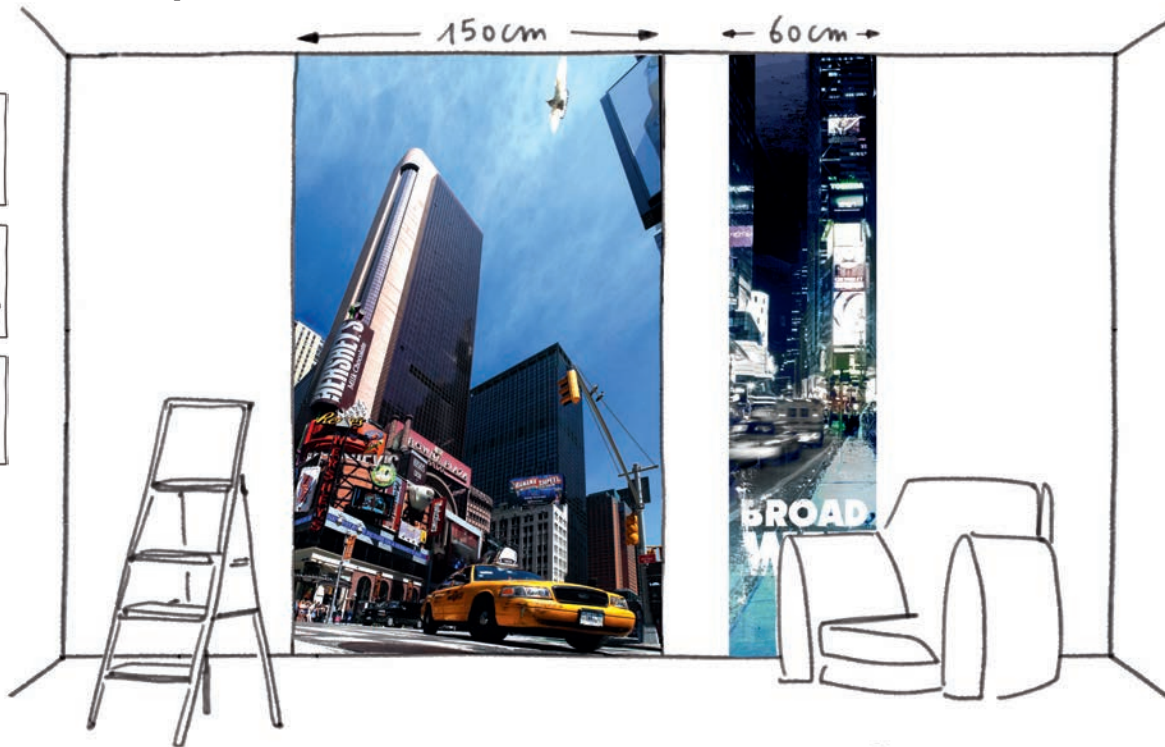

DECOR MURAL

Poster

FABRIQUÉ EN
FRANCE

NOTICE

Ref 02 / NOSC02 V2

Support Textile, Papier ou Papier Indéchirable, Intissé
Pose avec punaises

Commencer par fixer votre visuel dans l'angle gauche à l'aide d'une punaise. Ajuster ensuite la verticalité de votre visuel avec un niveau. Puis punaiser l'angle droit. Finir en ajoutant des punaises autour du visuel tous les 30 cm.