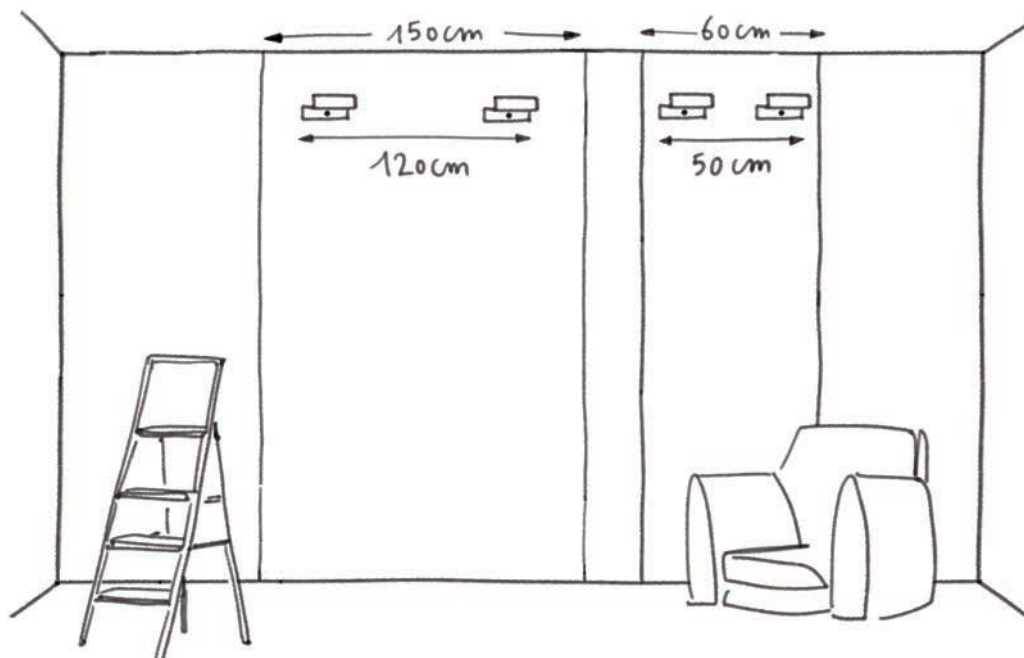

DECOR MURAL

FABRIQUÉ EN FRANCE

NOTICE

Ref 01 / NOSC01 V2

Support Textile (lé unique)

Pose avec kit baguettes 150 cm ou 60 cm

Dans ce kit :