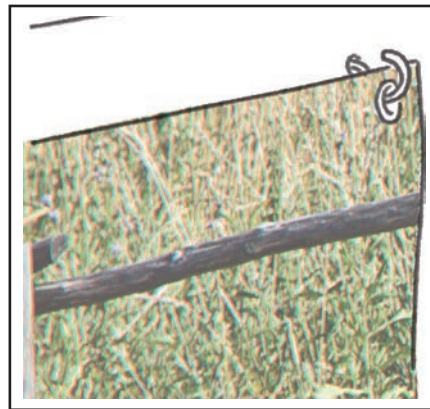

POUR VOTRE MUR

Visserie non fournie. Utiliser des fixations adaptées à votre mur ou barrière.