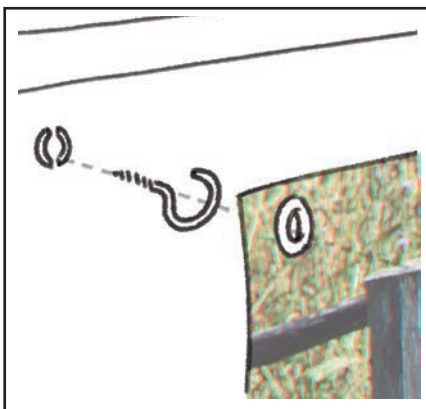

POUR VOTRE MUR

Visserie non fournie. Utiliser des fixations adaptées à votre mur ou barrière.