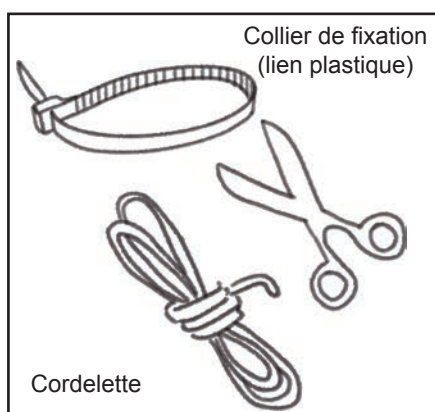

### BRISE VUE JARDIN grille ajourée ou bâche pleine

Format : 300 x 80 cm ou 300 x 100 cm ou 500 x 100 cm

#### POUR BALCONS ET CLOTURES

Attaches non fournies. Eviter les fortes prises au vent. Utiliser des fixations adaptées à votre mur ou barrière.